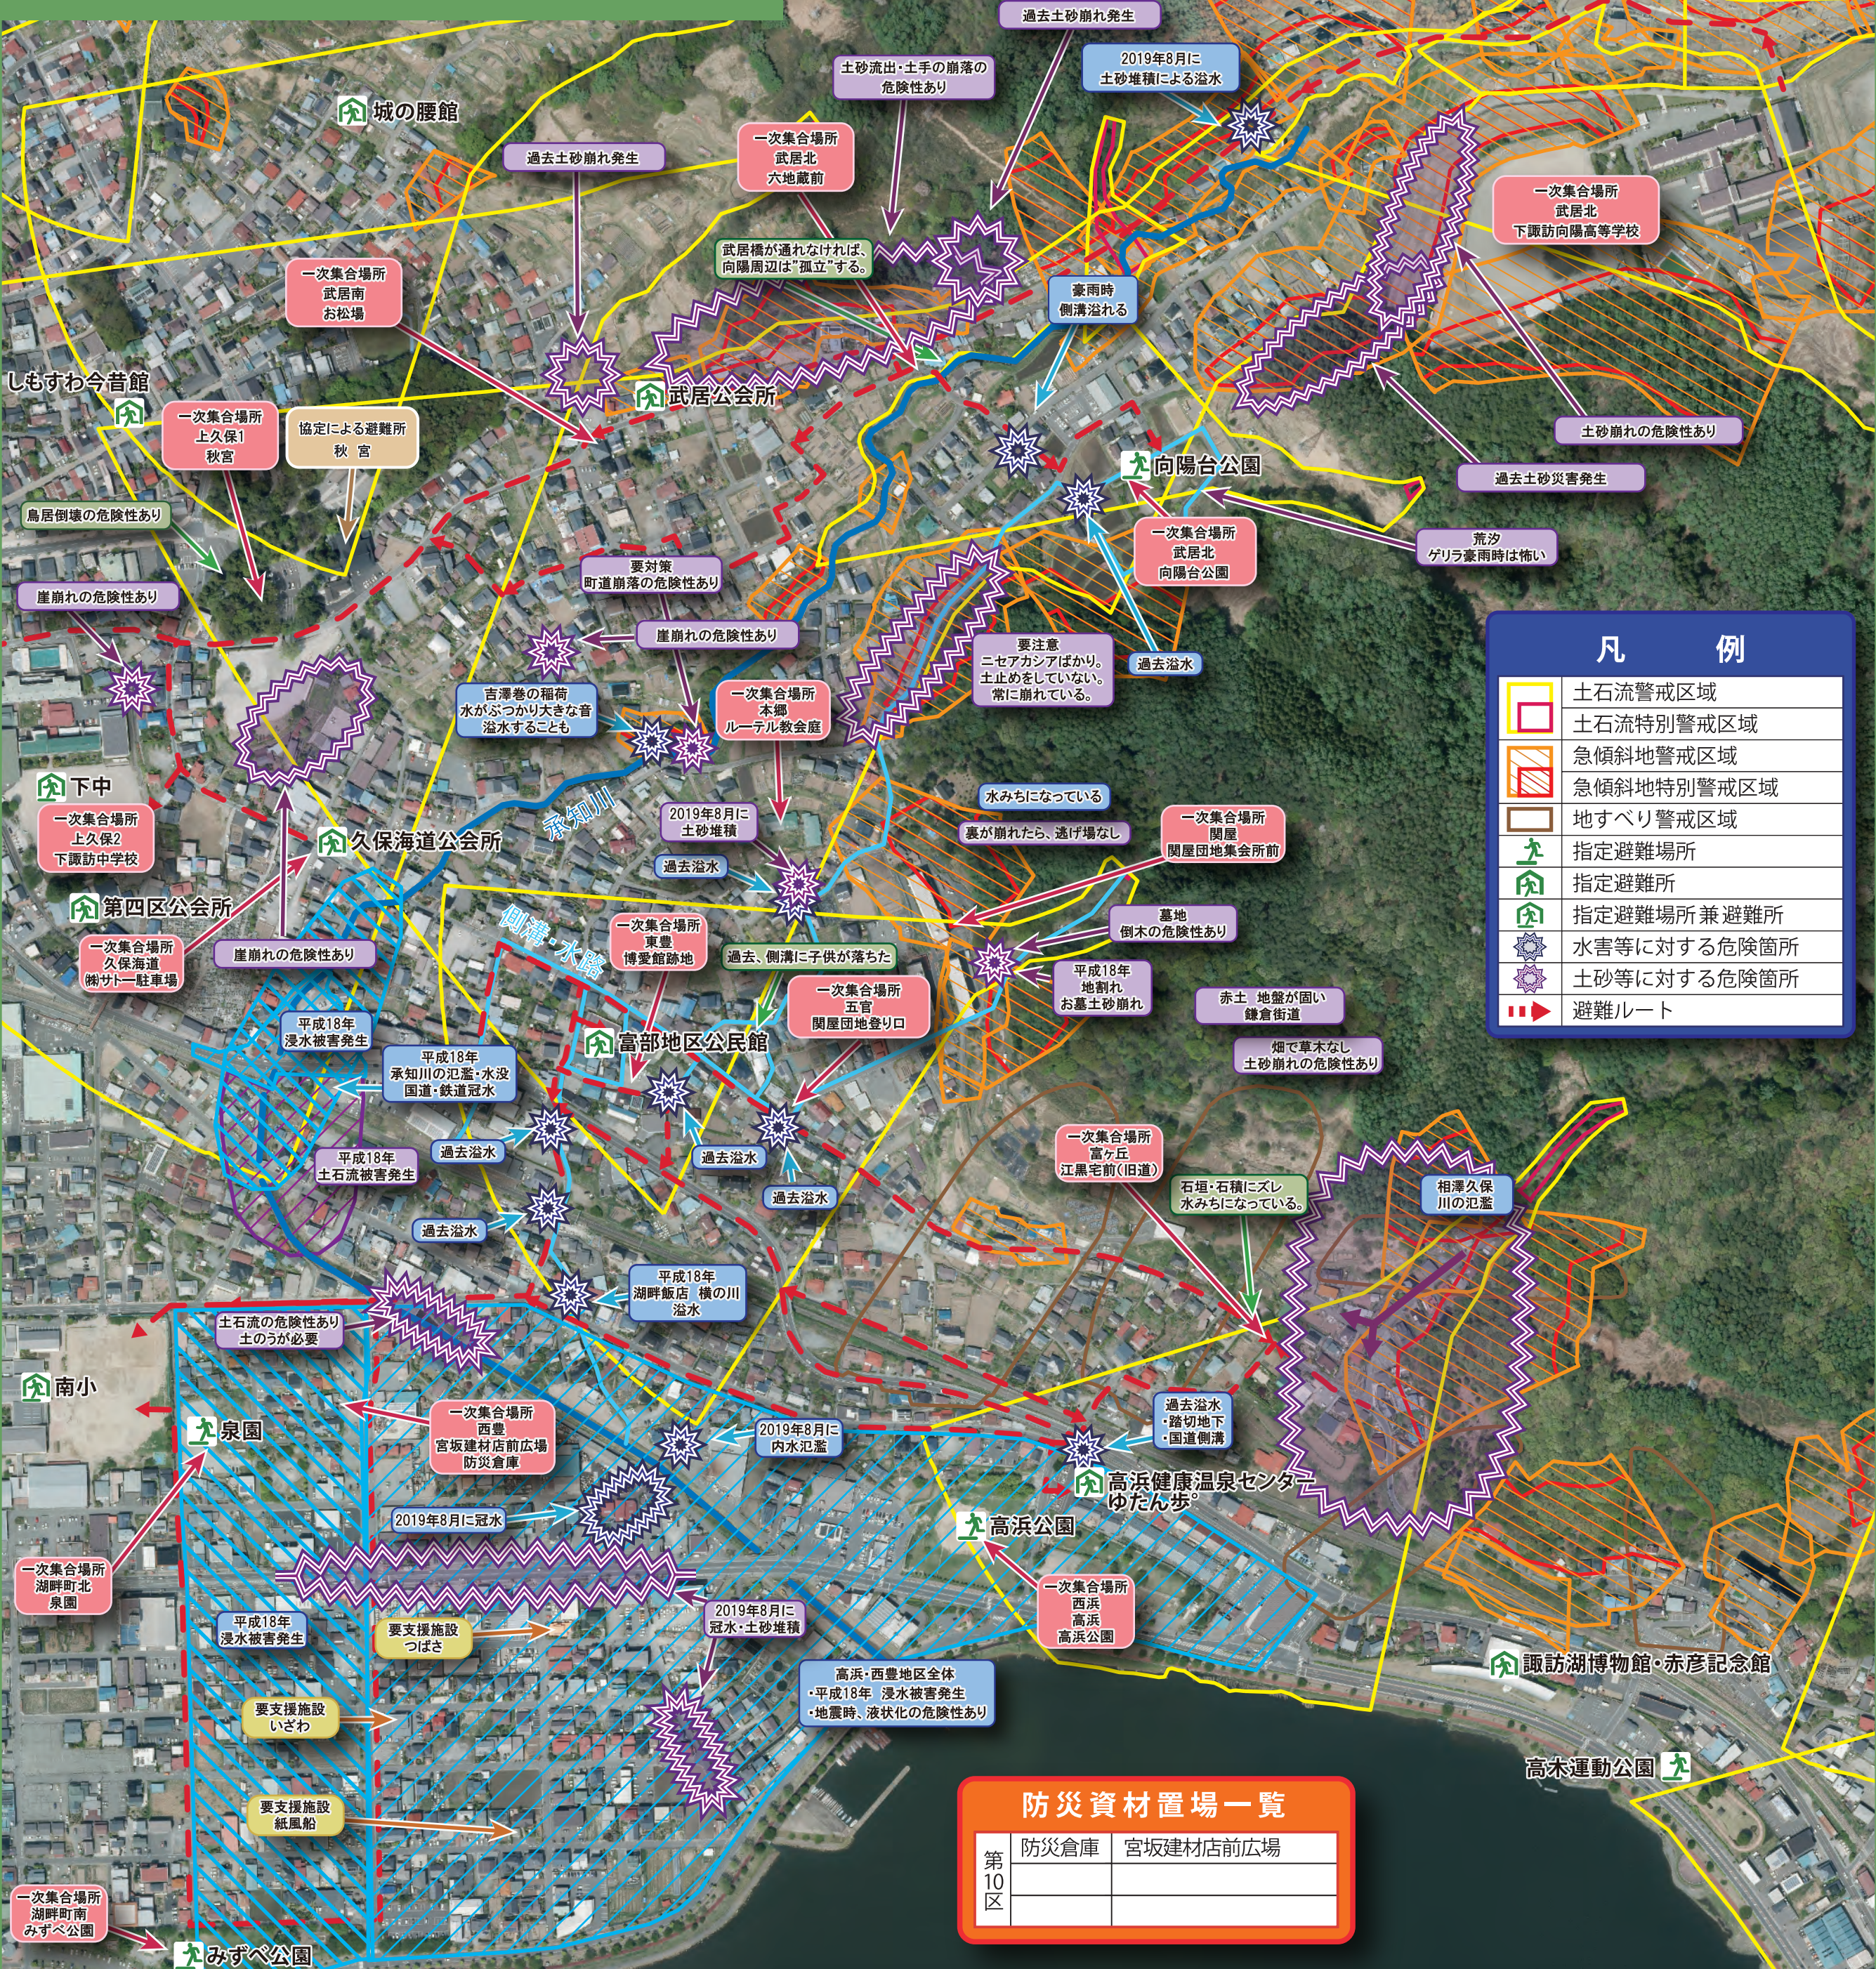

地区防災マップ

第4区・第10区

凡例

	土石流警戒区域
	土石流特別警戒区域
	急傾斜地警戒区域
	急傾斜地特別警戒区域
	地すべり警戒区域
	指定避難場所
	指定避難場所兼避難所
	水害等に対する危険箇所
	土砂等に対する危険箇所
	避難ルート

防災資材置場一覧

第10区	防災倉庫	宮坂建材店前広場
------	------	----------

一次集合場所一覧

地区名	一次集合場所名	地区名	一次集合場所名
上久保1	秋宮	西豊	宮坂建材店前広場
上久保2	下諏訪中学校	西浜	高浜公園
武居南	お松場	高浜	高浜公園
武居北	六地藏前	東豊	博愛館跡地
"	向陽台公園	本郷	ルーテル教会庭
"	下諏訪向陽高等学校	五官	関屋団地登り口
久保海道	榊サト一駐車場	富ヶ丘	江黒宅前(旧道)
湖畔町北	泉園	関屋	関屋団地集会所前
湖畔町南	みずべ公園		

防災関係機関の連絡先一覧

下諏訪町役場	27-1111	【電力】中部電力(株)諏訪営業所	0120-985-232
下諏訪消防署	28-0119	【電話】NTT 東日本(電話故障時)	局番なし 113
諏訪警察署	57-0110	【都市ガス】諏訪瓦斯(株)	52-2511
下諏訪町交番	27-0110	【水道】下諏訪町建設水道課	27-1111
		新和田トンネル管理事務所	0268-88-2271